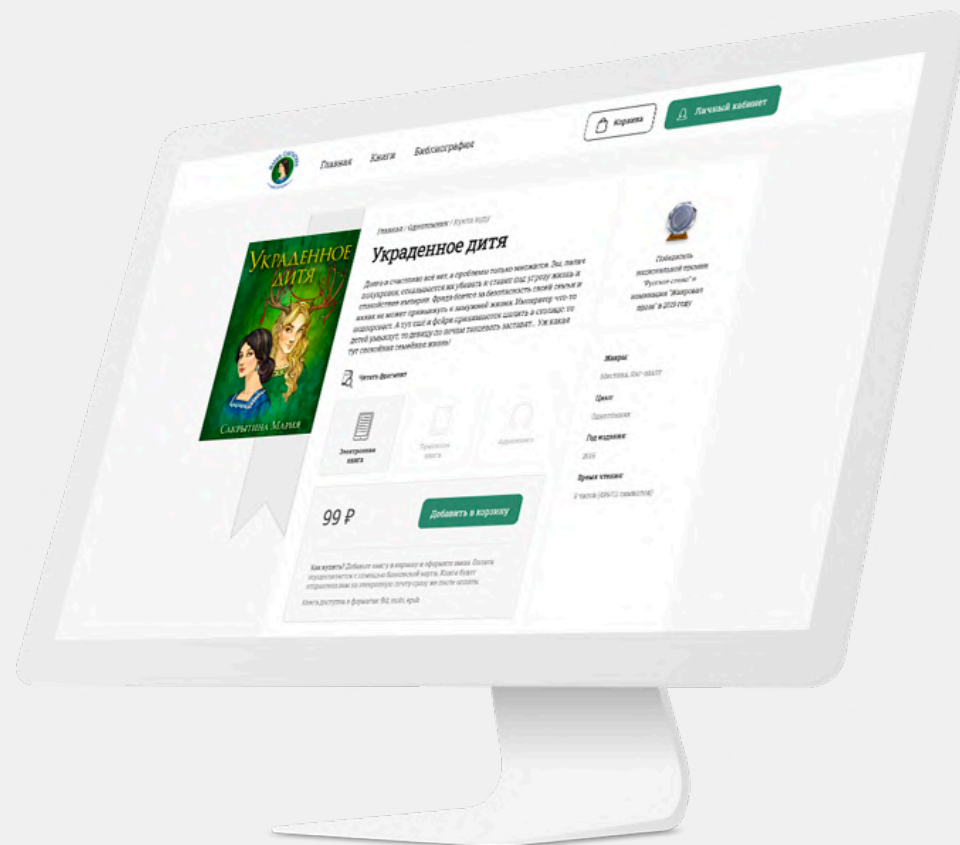

Технологии:

CMS WordPress + WooCommerce

Год разработки:

2020

Презентация проекта:

<https://richbee.ru/case/sakrytina/>

Расчитать стоимость вашего проекта онлайн